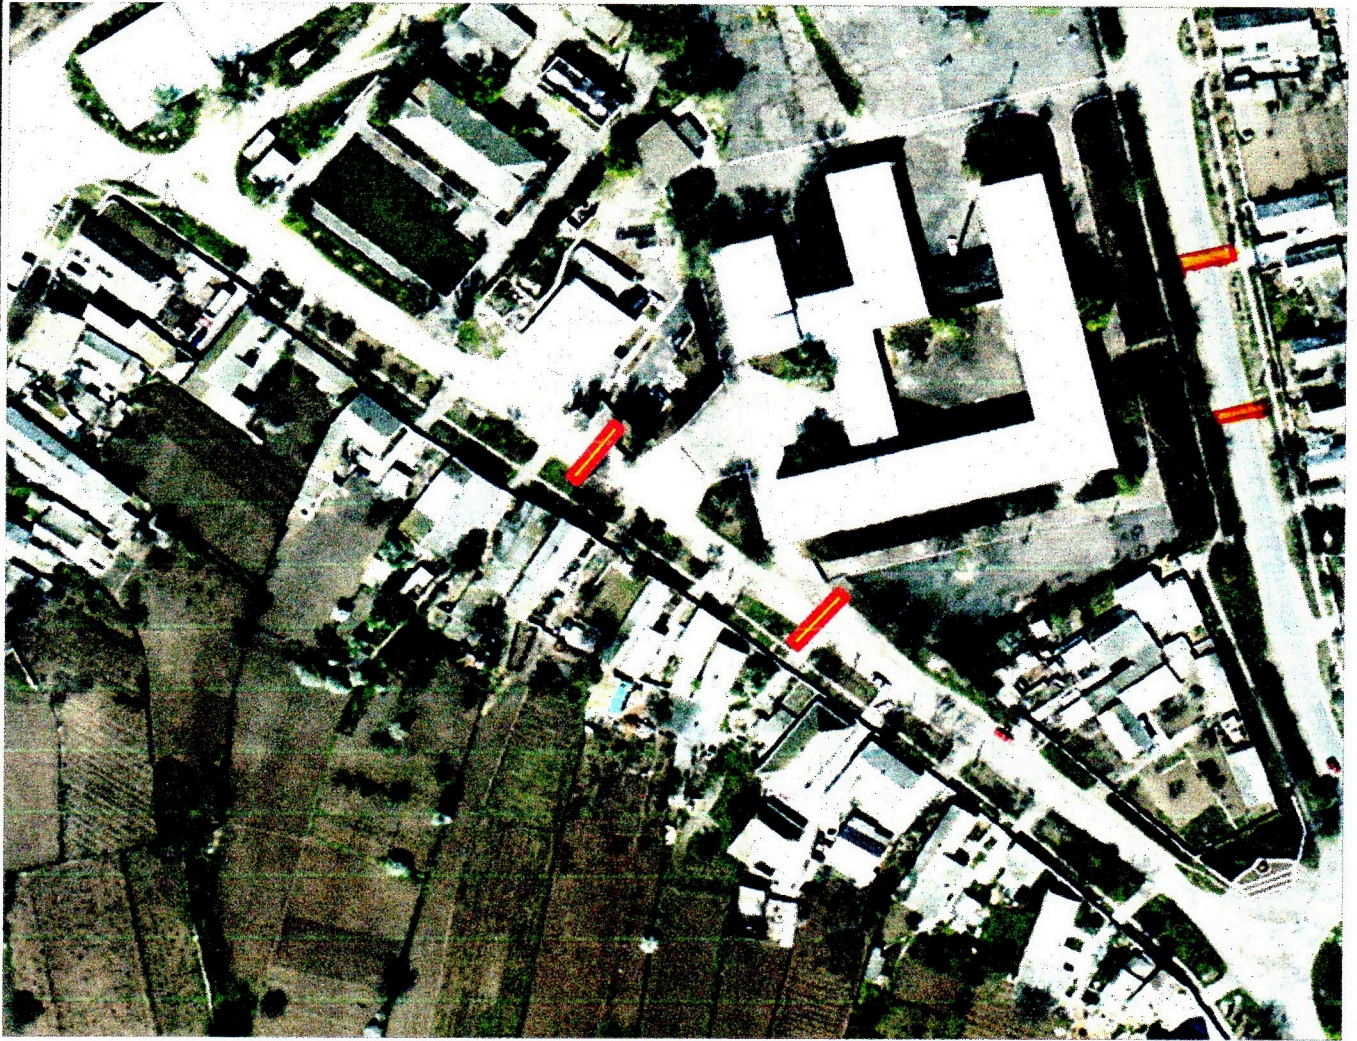

Викопіювання з плану землекористування на території Татарбунарської міської ради
МАШТАБ 1:2000

 -- місце розташування "лжачих поліцейських" в м.Татарбунари, вул.Барінова, ЗОШ 1-3 ступеню, Татарбунарська міська рада, Татарбунарського району, Одеської області.